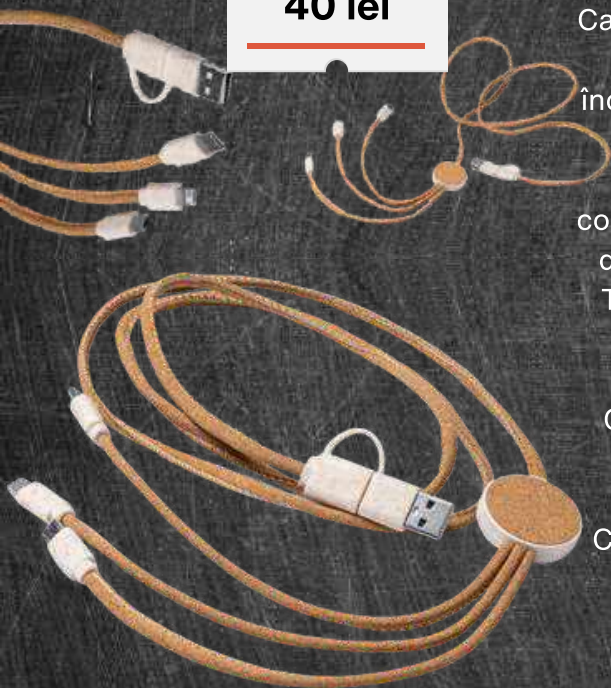

Căști wireless din ABS reciclat și plută naturală. Carcasă de încărcare cu baterie reîncărcabilă. Atingeți panoul de control încorporat pe cască. Funcție handsfree. Conexiune de tip C. Cablu inclus.

Prezentare în cutie cu design eco.

**119 lei**

40 lei

Cablul de încărcare 5-în-1 cu corp din plută și fibră de grâu reprezintă o soluție versatilă și durabilă pentru nevoile dumneavoastră de încărcare a dispozitivelor. Cu o lungime a cablului de 125 cm, oferă o mare libertate de mișcare și flexibilitate.