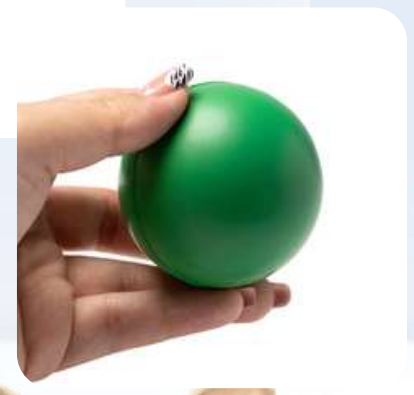

Cutia din lemn pentru sticlele de vin reprezintă completarea perfectă pentru transportul și prezentarea sticlelor de vin într-un mod elegant. Fabricată din lemn, această cutie oferă o protecție sigură și un aspect sofisticat.

3,60 lei