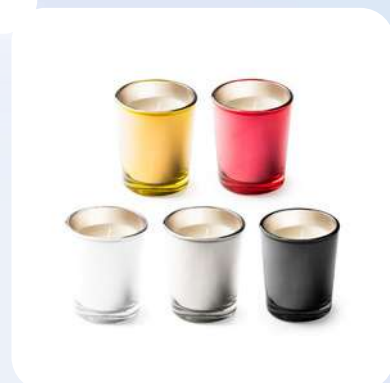

132 lei

**Difuzor wireless cu design lunar elegant, cu
bază din lemn. Funcție lampă. Putere: 3W.
Creați mediul ideal cu lumină LED din
diferite poziții, lumină caldă și lumină rece.
Cablu de încărcare inclus.**

110 lei

Cutia din lemn pentru sticlele de vin reprezintă completarea perfectă pentru transportul și prezentarea sticlelor de vin într-un mod elegant. Fabricată din lemn, această cutie oferă o protecție sigură și un aspect sofisticat.

3,60 lei

Minge anti-stres în culoare solidă.

10,20 lei

Lumânare parfumată prezentată într-un vas de sticlă colorată, cu o varietate de arome (cafea, pin, levănțică, vanilie și căpșuni).

19,50 lei

Bază de încărcare wireless pentru smartphone. Conectați-vă dispozitivul, așezați-vă smartphone-ul deasupra și lăsați-l să se încarce. Compatibil cu dispozitivele cu tehnologie cu încărcare wireless. Putere 5W. Cablu inclus