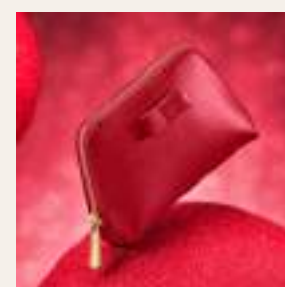

DISPONIBILITATE:1530 ARTICOL(E)