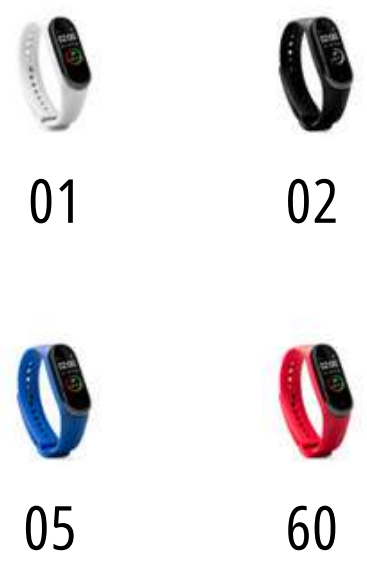

DIMENSIUNI

MĂRIME UNICĂ DE ADULȚI: 16cm/ 7.5cm/ 2.9cm

ICARUS CR3029

CULORI

29

PRET: 82,47 +TVA

DRACO SW3401

CULORI

DESCRIERE

Smartwatch cu funcții de activitate. Corp din TPU și afișaj color TFT. Curea din silicon reglabilă și cataramă metalică. Monitorizarea ritmului cardiac. Dispune de conexiune Bluetooth cu APLICAȚIA pentru iOS și Android, astfel încât să vă puteți urmări performanța. Cablu de încărcare USB inclus.